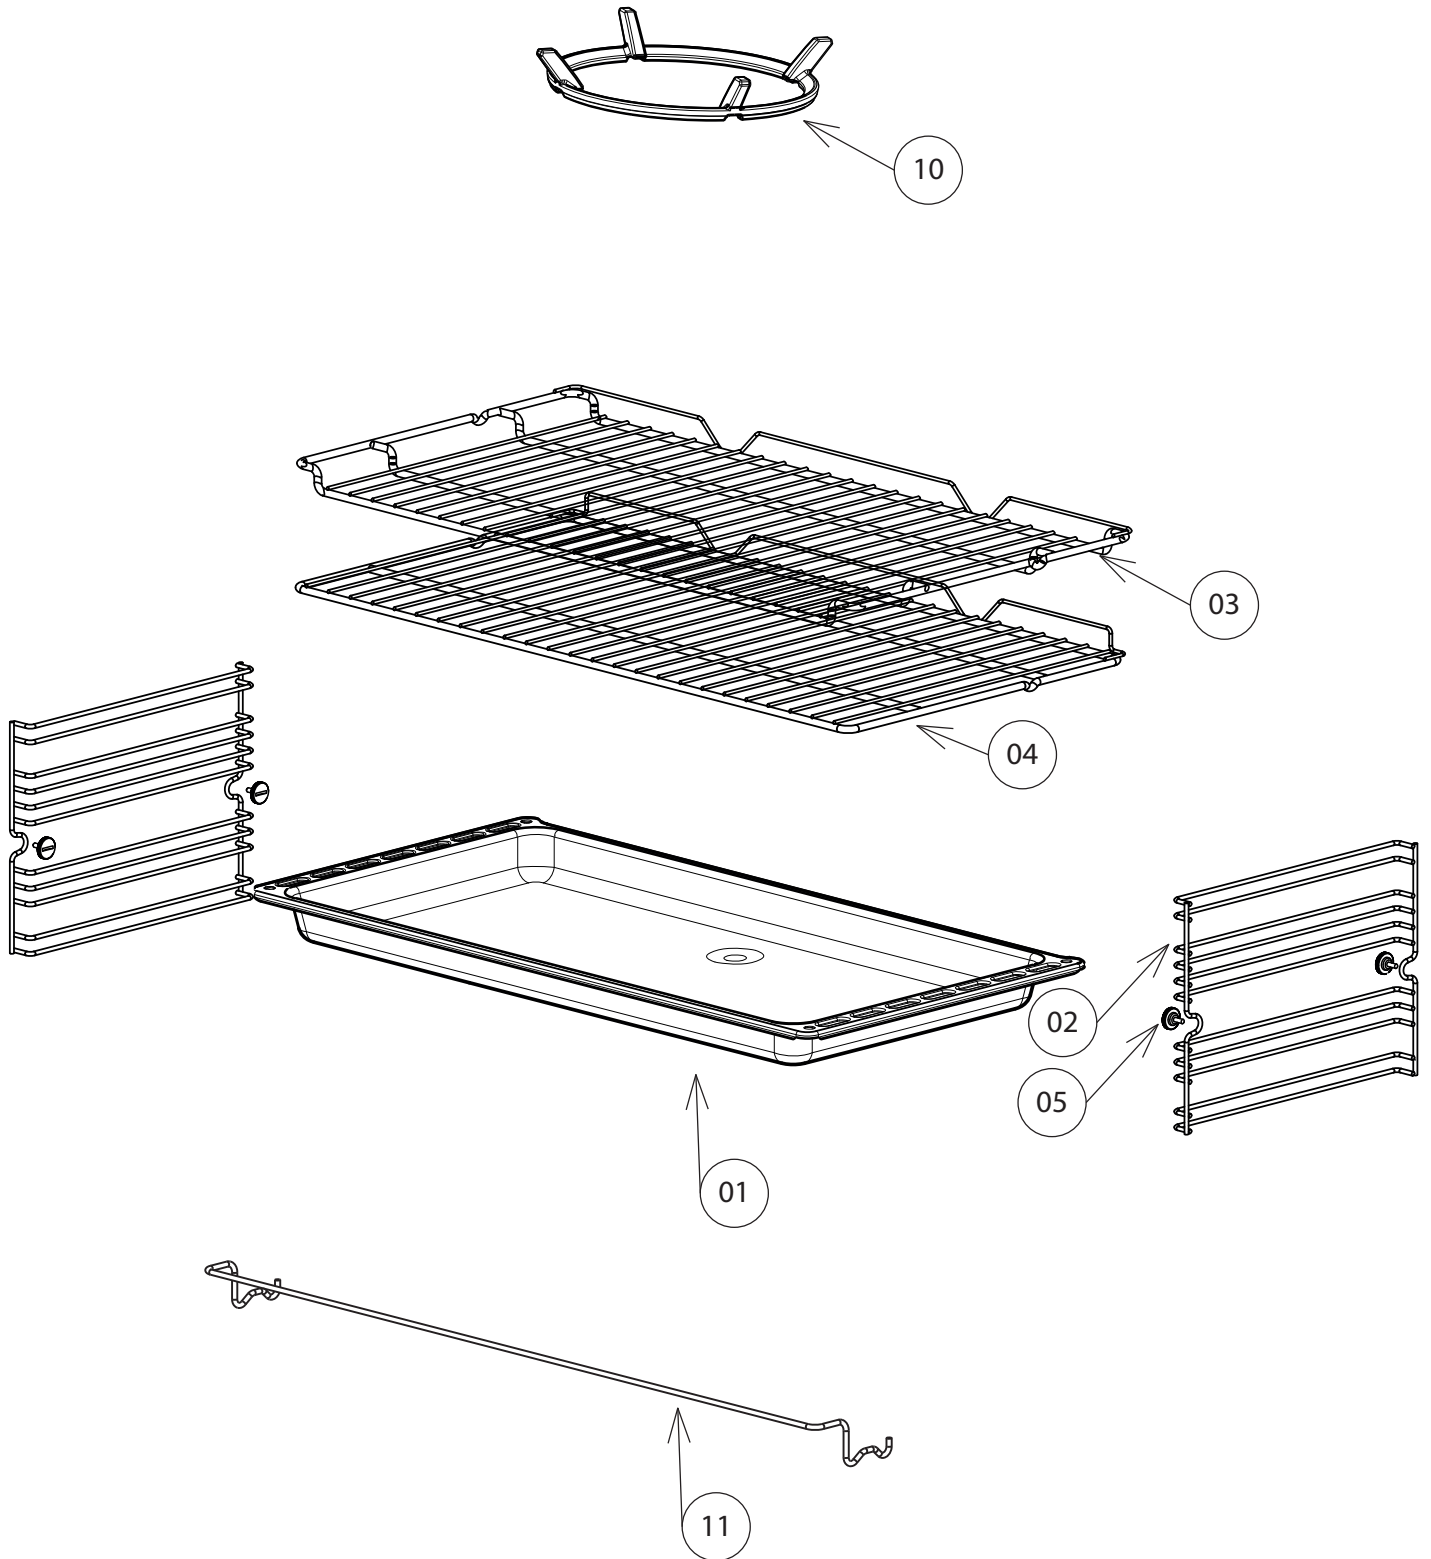

Ref.	Part description	Product code	
		C36GVR116X	
		Feature	Part code
01	OVEN BURNER		215525
02	GRILL BURNER		215526
03	OVEN FLOOR		47EF901G
04	TRIM ELEMENT BAKE		51B9G07Z
05	THERMOCOUPLE OVEN		107105
06	THERMOCOUPLE GRILL		107106
07	SPARK PLUG		084040
08			084041
09	BRACKET		094918
10			094919
11	ELBOW		067035
12			067041
14	LAMP HOLDER		072034
16	CLIP		213023
17	FAN DIFFUSER		47A9G04G
18	SCREW		001172
19	OVEN INLET PIPE		0291289
20	GRILL BURNER		0291290
21	ROTISSERIE HOLE COVER		035097
22	GAS THERMOSTAT		066242
23	SWITCH		050067
24	SWITCH SUPPORT		103888
25	IGNITION HARNESS		1031435
26	CAM		1031907
27	TANGENTIAL MICROSWITCH		077081
28	MICROSWITCH BLADE		094941
29	ADAPTER		214078
30	CABLE		1031636
31	FEMALE CONNECTOR		051059
32	CABLE		1031637
33	IGNITION ELECTRONIC CONTROL UNIT		1031391
34	BRACKET		094036
35	SCREW		001054
36	FAN MOTOR		079042
37	SPACER		103948.1
38	GRILL DEFLECTOR		4219G13G
39	INJECTOR G20	Ø 2.08 OVEN	101085
40	INJECTOR G20	Ø 1.84 GRILL	101443

Ref.	Part description	Product code	
		C36GVR101X	
		Feature	Part code
01	OVEN DOOR GLASS ASSY		0329G028
02	HANDLE ASSY		0373942NT
04	SCREW		001344
05	UPPER DOOR TRIM		51B9G18A
06	INNER DOOR GLASS		0313431
07	OVEN DOOR HINGE		063171
08	INNER DOOR GLASS		0313374
09	SCREW		001288
10	BOTTOM DOOR TRIM		51B9G01A
11	CORNER DOOR LOWER RH		069119
12	CORNER DOOR LOWER LH		069120
13	RETAINER DOOR GLASS		069097
14	SUPPORT DOOR GLASS		069098
15	SCREW		001355
16			001169
17	UPPER CORNER		069118
18			069117
19	BRACKET CORNER LEFT		094714
20	BRACKET CORNER RIGHT		094715
21	BRACKET		069106
22	RUBBER		040082
23	SCREW		001311
24	BRACKET		069105
25	WASHER		003113