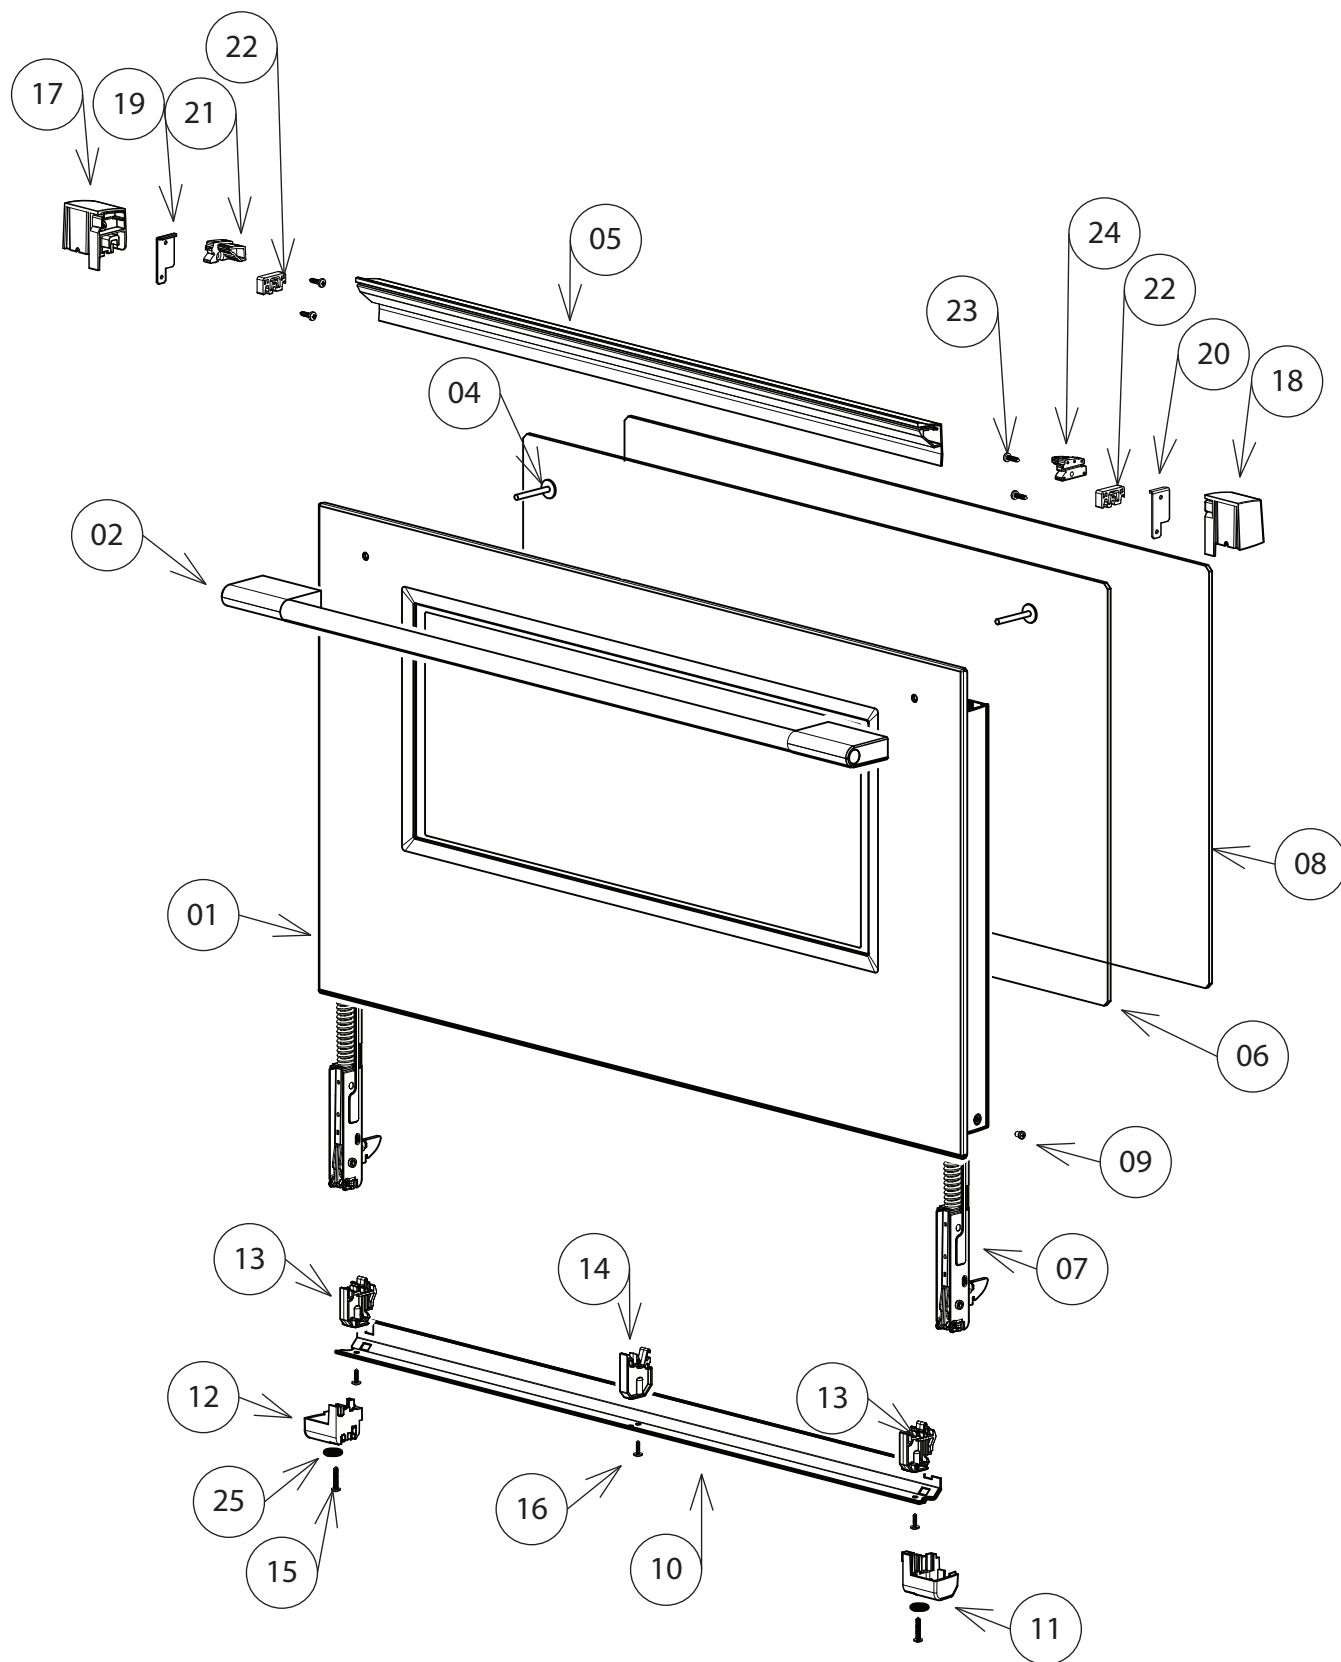

Ref.	Part description	Product code	
		C36GVR116X	
		Feature	Part code
01	OVEN BURNER		215525
02	GRILL BURNER		215526
03	OVEN FLOOR		47EF901G
04	TRIM ELEMENT BAKE		51B9G07Z
05	THERMOCOUPLE OVEN		107105
06	THERMOCOUPLE GRILL		107106
07	SPARK PLUG		084040
08			084041
09	BRACKET		094918
10			094919
11	ELBOW		067035
12			067041
14	LAMP HOLDER		072034
16	CLIP		213023
17	FAN DIFFUSER		47A9G04G
18	SCREW		001172
19	OVEN INLET PIPE		0291289
20	GRILL BURNER		0291290
21	ROTISSERIE HOLE COVER		035097
22	GAS THERMOSTAT		066242
23	SWITCH		050067
24	SWITCH SUPPORT		103888
25	IGNITION HARNESS		1031435
26	CAM		1031907
27	TANGENTIAL MICROSWITCH		077081
28	MICROSWITCH BLADE		094941
29	ADAPTER		214078
30	CABLE		1031636
31	FEMALE CONNECTOR		051059
32	CABLE		1031637
33	IGNITION ELECTRONIC CONTROL UNIT		1031391
34	BRACKET		094036
35	SCREW		001054
36	FAN MOTOR		079042
37	SPACER		103948.1
38	GRILL DEFLECTOR		4219G13G
39	INJECTOR G20	Ø 2.08 OVEN	101085
40	INJECTOR G20	Ø 1.84 GRILL	101443

Ref.	Part description	Product code	
		C36GVR101X	
		Feature	Part code
01	OVEN DOOR GLASS ASSY		0329G028
02	HANDLE ASSY		0373942NT
04	SCREW		001344
05	UPPER DOOR TRIM		51B9G18A
06	INNER DOOR GLASS		0313431
07	OVEN DOOR HINGE		063171
08	INNER DOOR GLASS		0313374
09	SCREW		001288
10	BOTTOM DOOR TRIM		51B9G01A
11	CORNER DOOR LOWER RH		069119
12	CORNER DOOR LOWER LH		069120
13	RETAINER DOOR GLASS		069097
14	SUPPORT DOOR GLASS		069098
15	SCREW		001355
16			001169
17	UPPER CORNER		069118
18			069117
19	BRACKET CORNER LEFT		094714
20	BRACKET CORNER RIGHT		094715
21	BRACKET		069106
22	RUBBER		040082
23	SCREW		001311
24	BRACKET		069105
25	WASHER		003113